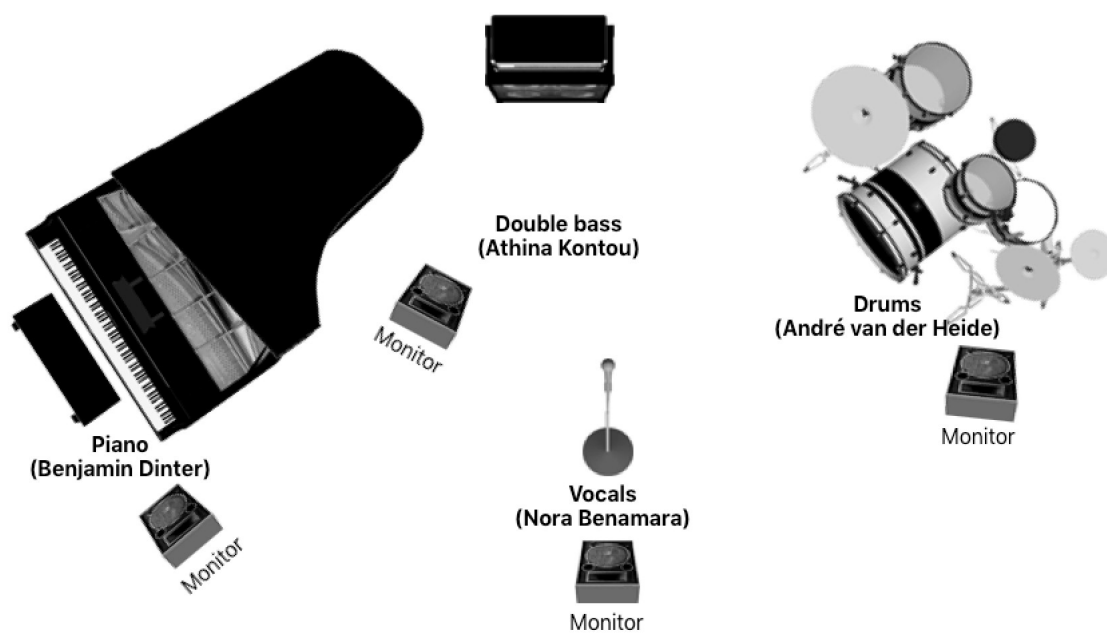

Zusätzlich:

- 2 Notenständer
- Wasser Flaschen (Still)

Stage Plan:

Audience